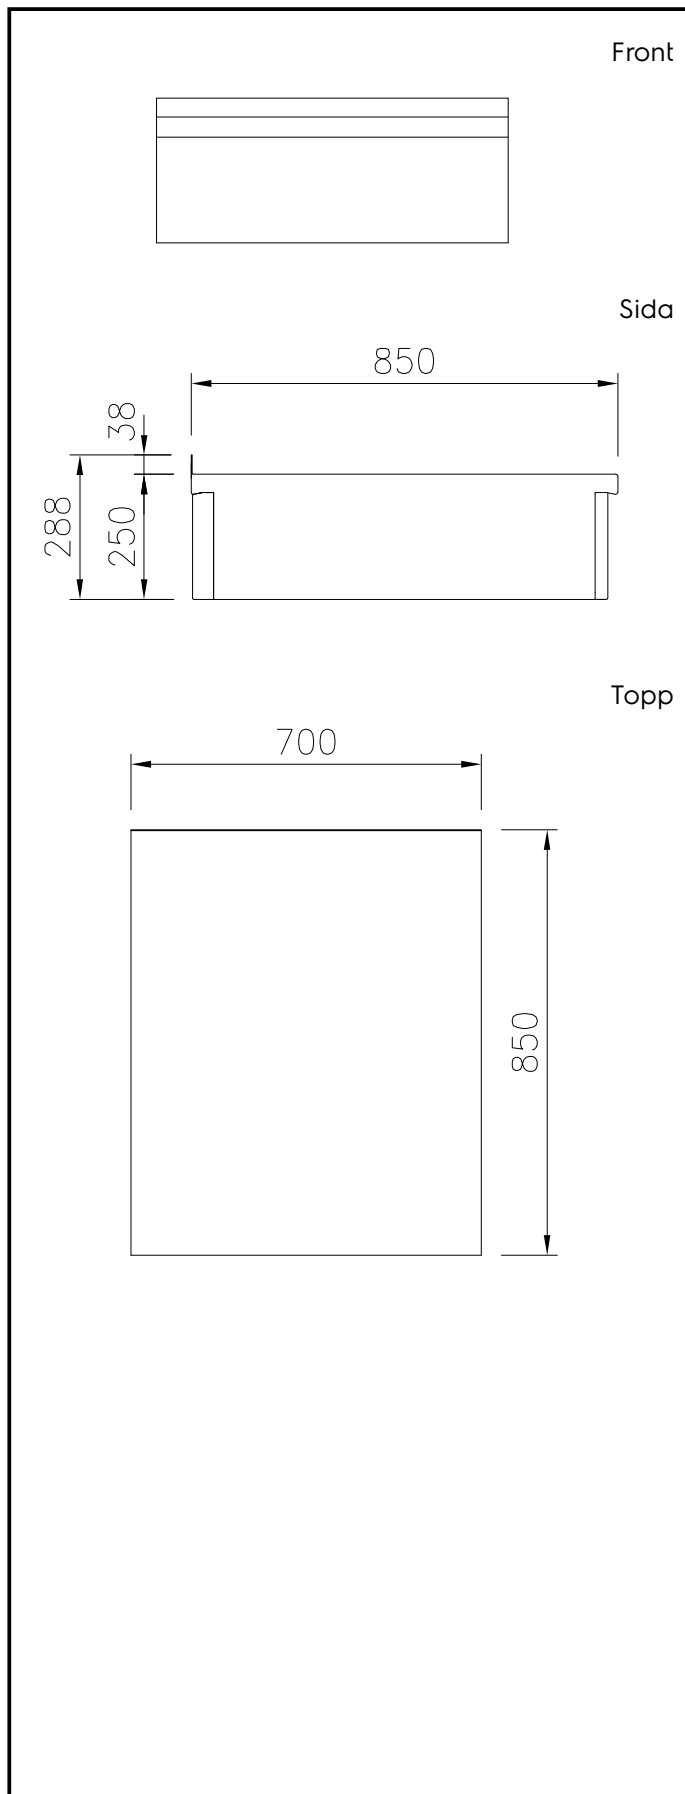

Viktig information

Yttermått, bredd	
588566 (MBNABBG000)	700 mm
Yttermått, djup	850 mm
Yttermått, höjd	250 mm
Nettovikt:	22 kg